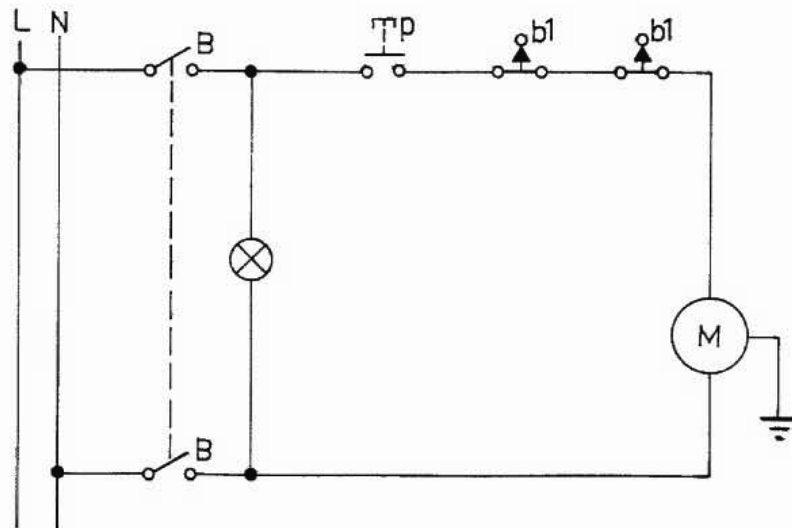

502.500 ICECRUSHER - WIRING DIAGRAM

B - INTERRUTTORE BIPOLARE	SWITCH
b1 - MICROINTERRUTTORE	MICROSWITCH
m - MORSETTIERA	MAIN TERMINAL BLOCK
M - MOTORE	MOTOR
p - PULSANTE	BUTTON

5410.018.01

SCHEMA ELETTRICO
IR V.220-240 ~