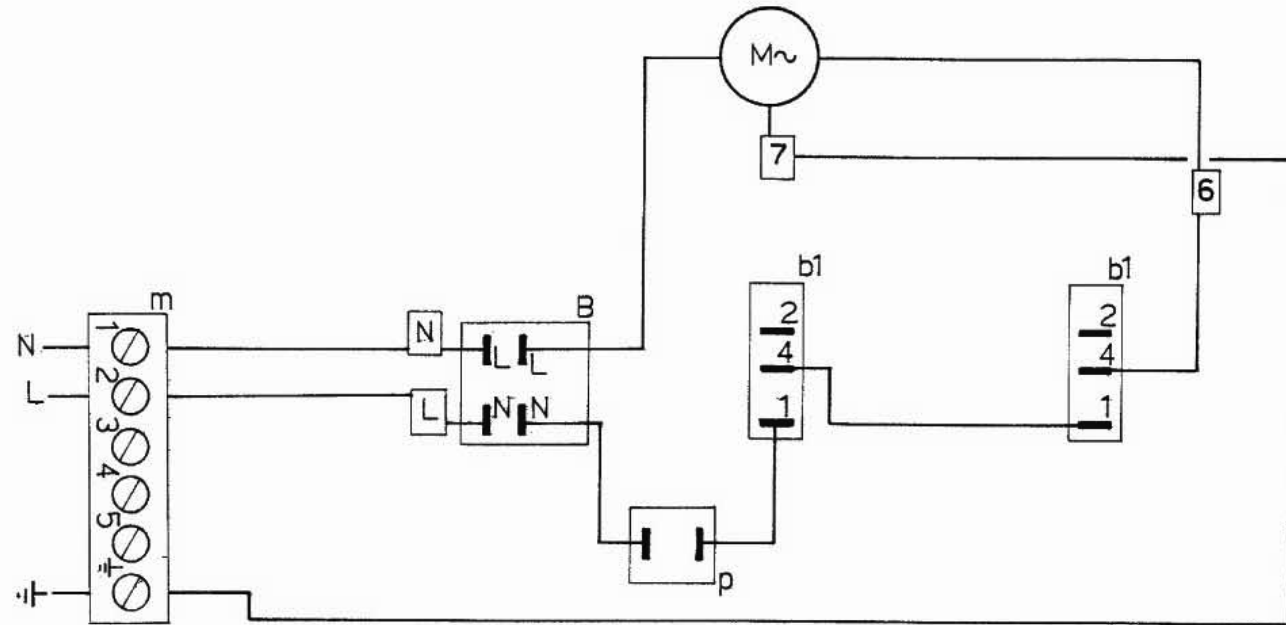

502.500 ICECRUSHER - WIRING DIAGRAM

B - INTERRUTTORE BIPOLARE	SWITCH
b1 - MICROINTERRUTTORE	MICROSWITCH
m - MORSETTIERA	MAIN TERMINAL BLOCK
M - MOTORE	MOTOR
p - PULSANTE	BUTTON

5410.018.01

SCHEMA ELETTRICO
IR V.220-240 ~